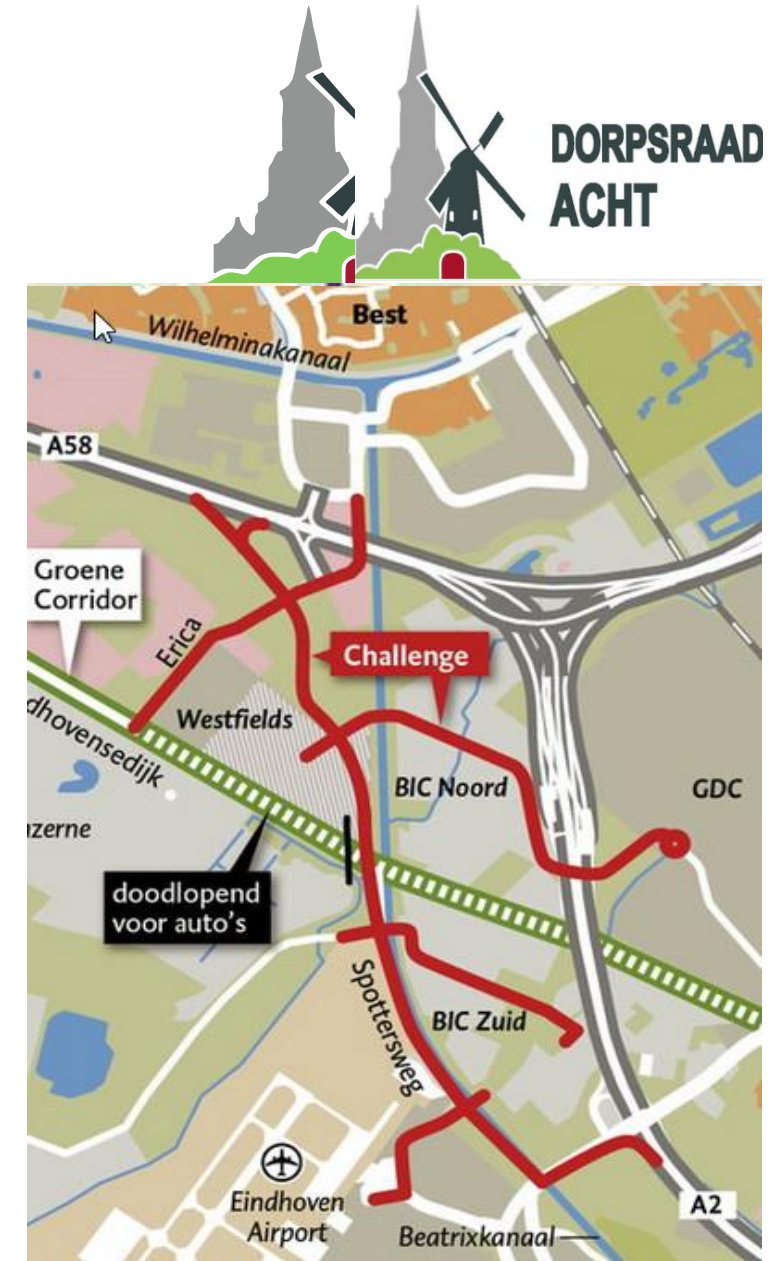

Brainport
Industries
Campus

BIC
In detail

Oirschotsedijk

- Auto-luw in de gemeente Eindhoven
- Oirschotsedijk gaat over de Antony Fokkerweg heen
- Huidige onderdoorgang A2/N2 alleen voor HOV en lokaal verkeer
- Route HOV nog onduidelijk

Aansluiting Antony Fokkerweg / N2

- Verbreding oprit N2 richting Noord
- Extra oprit N2 richting Zuid
- Verbreding Afrit vanuit zuiden
- Antony Fokkerweg plaatselijk een extra rijbaan
- De aansluiting van het crematorium is open issue / een blinde vlek

Fietsbrug over A2 & N2

- Er komt een nieuwe fietsbrug over A2 & N2 ter hoogte van het Novotel
- Terplaatse zal het fietspad langs de Antony Fokkerweg verdwijnen

Antony Fokkerweg / Spottersweg

- Over het kanaal komt is er een aansluiting met de (verlengde) spottersweg
- De details van de aansluiting Antony Fokkerweg , Spottersweg en Flight Forum zijn mij nog onduidelijk.

Aansluiting met A58

- A58 wordt direct aangesloten op de Spottersweg
- Extra afslag onder A2/N2 door naar GDC Acht

Interactie met andere Projecten

- HOV
 - Twee uiteinden die gaan aansluiten
 - Anthony Fokkerweg
 - Landsard
- HSL Tilburg – Best – Eindhoven
- Luchthaven ontwikkeling
 - Bedrijfslocaties binnen de PR 10-7 contour met veel mensen tegelijk is verboden